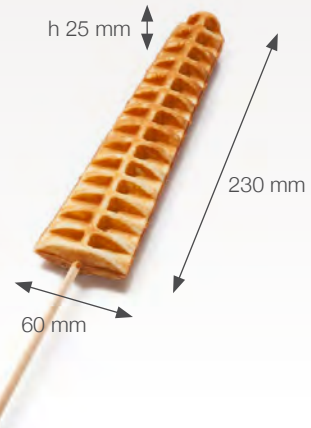

Lolly-Waffel

Lolly Wäffle

Die Event-Waffel. Extrem kurze Backzeit von ca. 1 Minute für 4 Waffeln, wenig Teigeinsatz, auffällig in der Größe, kreativ als Tannenbaum- oder Schwert-Waffel zu vermarkten.

The Event Waffle. Extremely short baking time of approx. 1 minute for 4 waffles, little cost of goods and striking design. Offers creative marketing possibilities like a christmas tree or a sword waffle.

Waffel-Bärchen am Stiel

Waffle Bears on a Stick

Die runden Teddygesichter lassen sich großartig dekorieren und benötigen nur kurze Backzeiten. Ideal für Kinderfeste.

The round teddy faces are great to decorate and need only a short baking time. Ideally for childrens festivals.