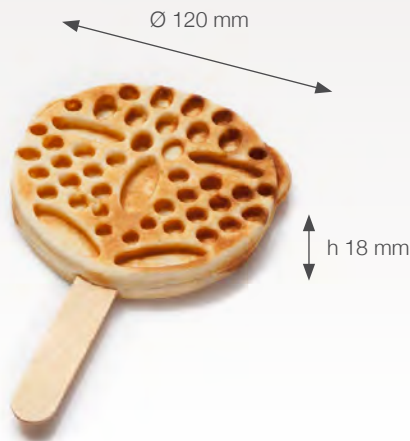

Lolly-Waffel

Lolly Wäffle

Die Event-Waffel. Extrem kurze Backzeit von ca. 1 Minute für 4 Waffeln, wenig Teigeinsatz, auffällig in der Größe, kreativ als Tannenbaum- oder Schwert-Waffel zu vermarkten.

The Event Waffle. Extremely short baking time of approx. 1 minute for 4 waffles, little cost of goods and striking design. Offers creative marketing possibilities like a christmas tree or a sword waffle.

Waffel-Bärchen am Stiel

Waffle Bears on a Stick

Die runden Teddygesichter lassen sich großartig dekorieren und benötigen nur kurze Backzeiten. Ideal für Kinderfeste.

The round teddy faces are great to decorate and need only a short baking time. Ideally for childrens festivals.