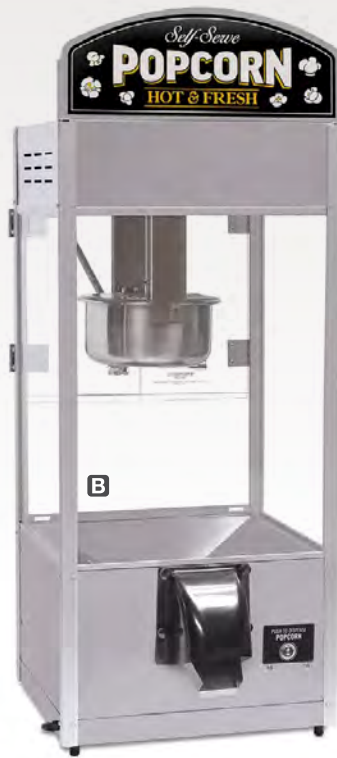

POPCORN & ZUCKERWATTE

POPCORN & COTTON CANDY

Made in USA

Popcornmaschine Self-Service Pop

Popcorn Maker Self-Service Pop

Die Popcornmaschine für Selbstbedienung
 • Popcorn anbieten ganz einfach • Lassen Sie Ihre Gäste das frische Popcorn selbst abfüllen • Becherfüllung auf Knopfdruck
 • Knusperfrisch-System für den perfekten Popcornenuss • Integrierte Becher- und Deckelspender beim großen Modell • Ideal für den Verkauf von frischem Popcorn im Einzelhandel • Edelstahlkessel, nicht beschichtet, kann zur Reinigung entnommen werden • Zubereitung ca. 3 Minuten pro Füllung • Bodenheizung • Wärmelampe • Optionaler Unterschrank nicht im Lieferumfang enthalten

The self-service popcorn machine • Popcorn simple to offer • Let your guests dispense the fresh popcorn themselves • Cup filling at the push of a button • Crisping system for the perfect popcorn enjoyment • Integrated cup and lid dispensers • Ideal for sales of fresh popcorn in retail locations like grocery stores • Stainless steel kettle, not coated, can be removed for easy cleaning • Preparation approx. 3 minutes per charge • Warming base • Warming lamp • Optional base not included

C Unterschrank | Base

Optionaler Unterschrank für das Modell Self-Service Pop XL • Integrierte Schuko-Steckdose für den Anschluss der Popcornmaschine • Edelstahl • Mit 25-Liter-Abfallkorb unter dem Popcornspender, der neben den Becher fallendes Popcorn auffängt • Rückseitig mit Türen • Laufrollen

Optional base cabinet for the Self-Service Pop XL model • Integrated socket for connecting the popcorn machine • Stainless steel • With 25 liters waste basket under the popcorn dispenser to catch popcorn falling next to the cup • With doors at the rear • Castors